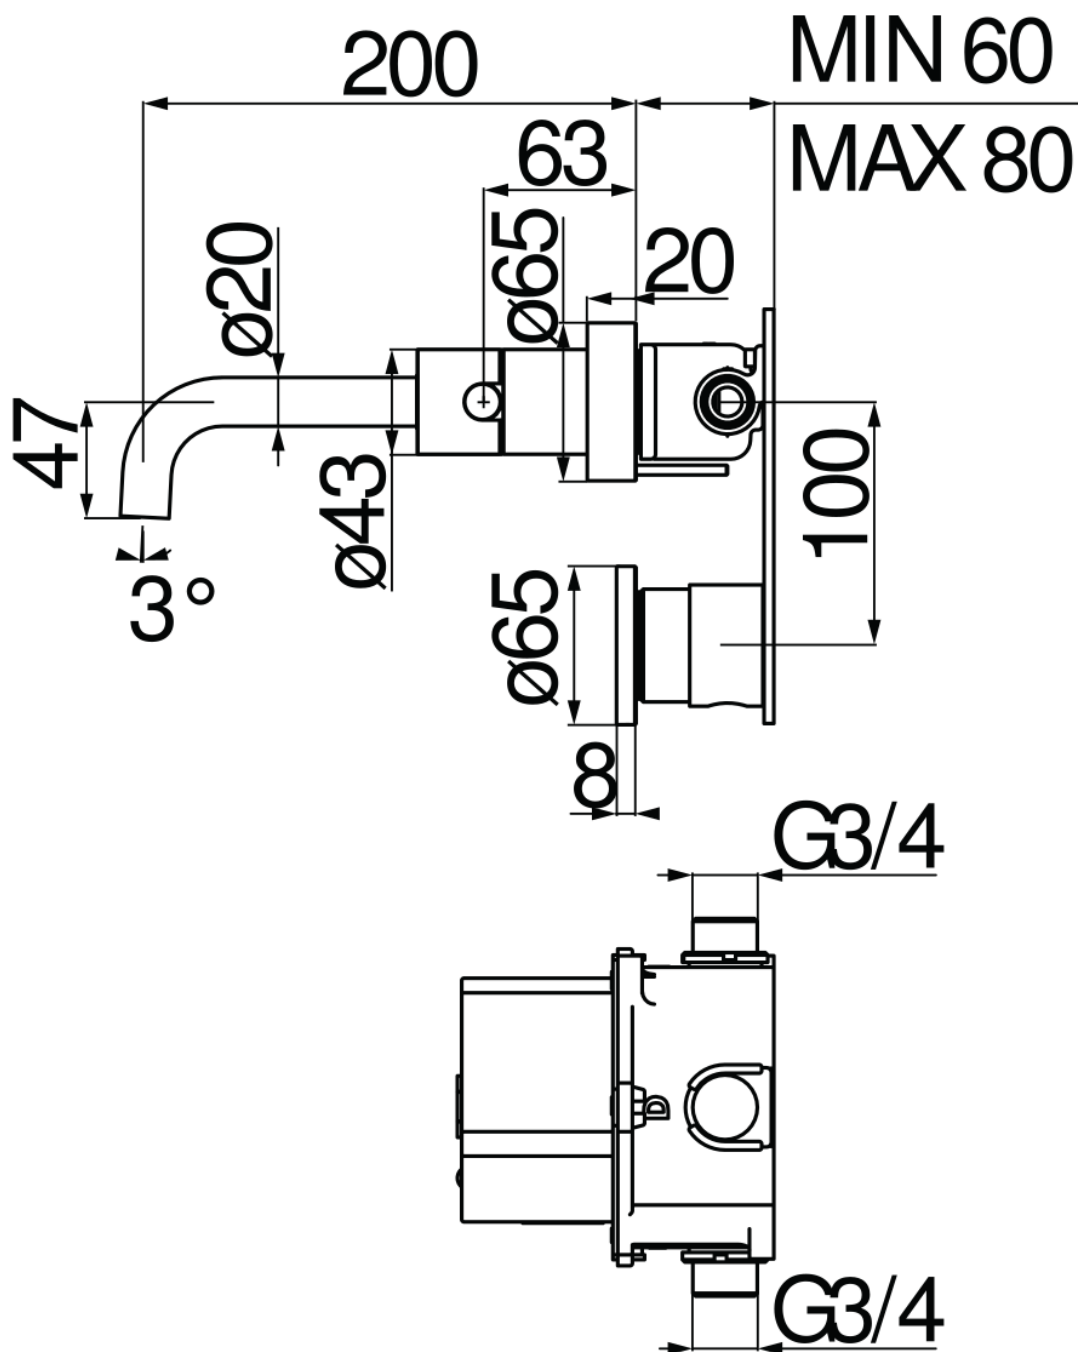

SPECIFICHE

Comando infrarossi a parete

Chocolate red PVD

Aeratore anticalcare M 18 x 1, portata 5 l/min

Lunghezza bocca 200 mm

Alimentazione a batteria

Senza scarico

Imballo: 56,5 x 29 x 7,1 cm / 0,01163 m³ / 4,13 kg

DIAGRAMMA DI PORTATA: ACQUA CALDA/FREDDA

— Aeratore

DIAGRAMMA DI PORTATA: ACQUA MISCELATA

— Aeratore