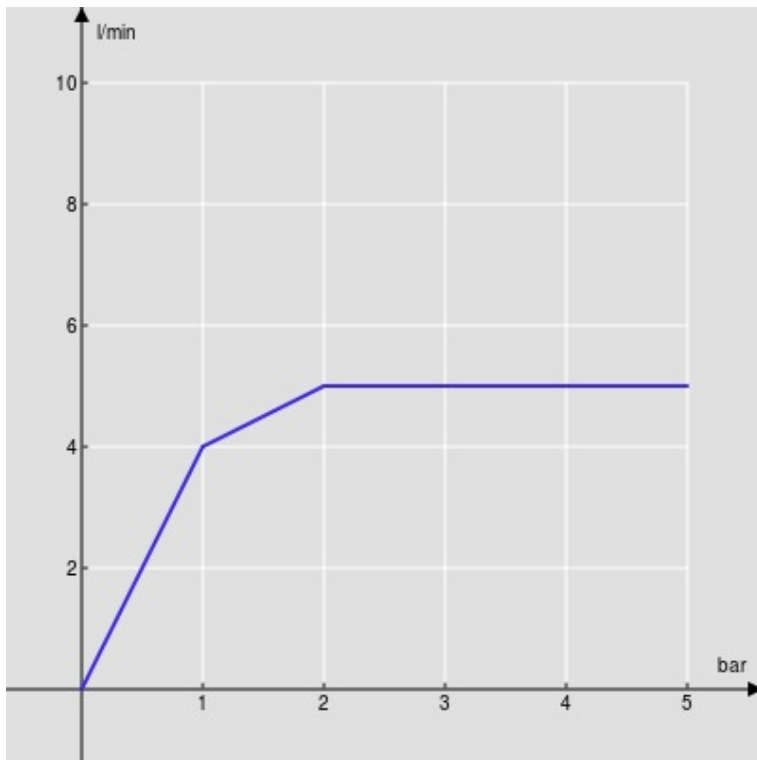

SPECIFICHE

Comando infrarossi a parete

Chocolate red PVD

Aeratore anticalcare M 18 x 1, portata 5 l/min

Lunghezza bocca 200 mm

Alimentazione a batteria

Senza scarico

Imballo: 56,5 x 29 x 7,1 cm / 0,01163 m³ / 4,13 kg

DIAGRAMMA DI PORTATA: ACQUA CALDA/FREDDA

— Aeratore

DIAGRAMMA DI PORTATA: ACQUA MISCELATA

— Aeratore