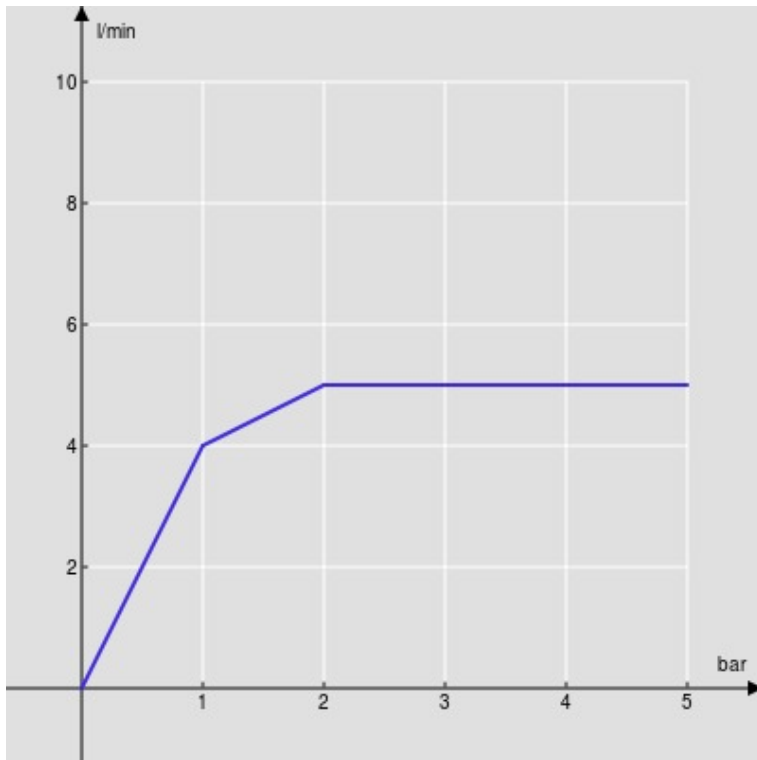

SPECIFICHE

Comando infrarossi a parete

Chocolate red PVD

Aeratore anticalcare M 18 x 1, portata 5 l/min

Lunghezza bocca 200 mm

Alimentazione a batteria

Senza scarico

Imballo: 56,5 x 29 x 7,1 cm / 0,01163 m³ / 4,13 kg

DIAGRAMMA DI PORTATA: ACQUA CALDA/FREDDA

— Aeratore

DIAGRAMMA DI PORTATA: ACQUA MISCELATA

— Aeratore